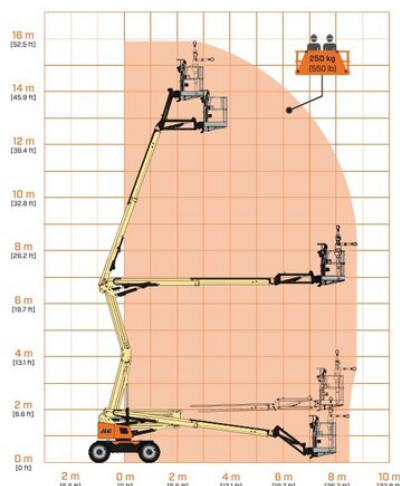

## Teleskopická pracovná plošina BT 159A

Teleskopické plošiny

### Vlastnosti produktu

- Bez podpier
- S bielymi oteruvzdornými pneumatikami
- Vhodný do terénu
- S otočným košom na ramene
- note.Elektromotoren

### Technické dáta

<b>Maximálna pracovná výška</b>	15,88 m
<b>Maximálna výška prac. plochy</b>	13,88 m
<b>Rozsah otáčania</b>	360°
<b>Dĺžka pracovnej plochy</b>	1,8 m
<b>Šírka plošiny</b>	0,85 m
<b>Nosnosť</b>	250 kg
<b>Rotácia koša</b>	2 x 90°
<b>Dĺžka plošiny</b>	6,25 m
<b>Transportná šírka</b>	2 m
<b>Výška plošiny</b>	2,5 m
<b>Hmotnosť</b>	5 735 kg
<b>Pohon</b>	Elektromotoren
<b>Sklon priečny</b>	3 °
<b>Sklon pozdĺžny</b>	2 °