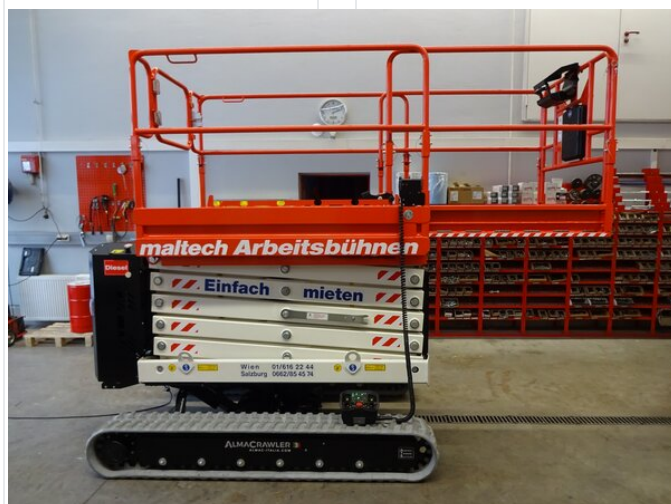

## Nožnicová pracovná plošina MS 100RDE

Špeciálne plošiny

### Vlastnosti produktu

- Podvozok s dynamickým nivelačným systémom
- Oteruvzdorné gumové pásy
- Bezdrôtové diaľkové ovládanie

### Technické dáta

<b>Maximálna pracovná výška</b>	10 m
<b>Maximálna výška prac. plochy</b>	8 m
<b>Dĺžka pracovnej plochy</b>	1,8 m
<b>Šírka plošiny</b>	1,3 m
<b>Nosnosť</b>	300 kg
<b>Šírka podpier</b>	1,46 m
<b>Šírka podpier úzka</b>	1,46 m
<b>Dĺžka plošiny</b>	2,3 m
<b>Transportná šírka</b>	1,65 m
<b>Výška plošiny</b>	2,1 m
<b>Hmotnosť</b>	2 850 kg
<b>Pohon</b>	Diesel- Kettenfahrwerk