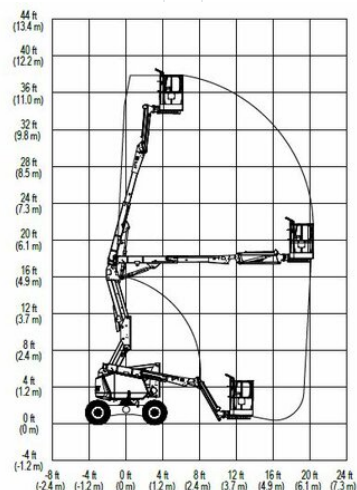

# Teleskopická pracovná plošina BT 120HA

Teleskopické plošiny

## Technické dáta

<b>Maximálna pracovná výška</b>	12,3 m
<b>Maximálna výška prac. plochy</b>	10,3 m
<b>Rozsah otáčania</b>	355°
<b>Dĺžka pracovnej plochy</b>	1,52 m
<b>Šírka plošiny</b>	0,76 m
<b>Nosnosť</b>	230 kg
<b>Rotácia koša</b>	2 x 90°
<b>Dĺžka plošiny</b>	5,6 m
<b>Transportná šírka</b>	1,93 m
<b>Výška plošiny</b>	2 m
<b>Hmotnosť</b>	4 610 kg
<b>Pohon</b>	Dieselallrad und Batterie
<b>Sklon priečny</b>	3 °
<b>Sklon pozdĺžny</b>	3 °