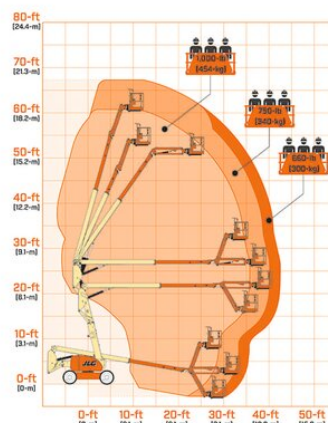

## Teleskopická pracovná plošina BT 203DAJ+

Teleskopické plošiny

### Vlastnosti produktu

- Bez podpier
- S bielymi oteruvzdornými pneumatikami
- Vhodný do terénu
- S otočným košom na ramene
- Pohon na všetky kolesá – diesel

### Technické dáta

<b>Maximálna pracovná výška</b>	20,3 m
<b>Maximálna výška prac. plochy</b>	18,3 m
<b>Rozsah otáčania</b>	endlos
<b>Dĺžka pracovnej plochy</b>	0,91 m
<b>Šírka plošiny</b>	2,44 m
<b>Nosnosť</b>	450 kg
<b>Rotácia koša</b>	2 x 90°
<b>Dĺžka plošiny</b>	8,66 m
<b>Transportná šírka</b>	2,5 m
<b>Výška plošiny</b>	2,51 m
<b>Hmotnosť</b>	11 846 kg
<b>Pohon</b>	Diesel-Allrad
<b>Sklon priečny</b>	3 °
<b>Sklon pozdĺžny</b>	3 °