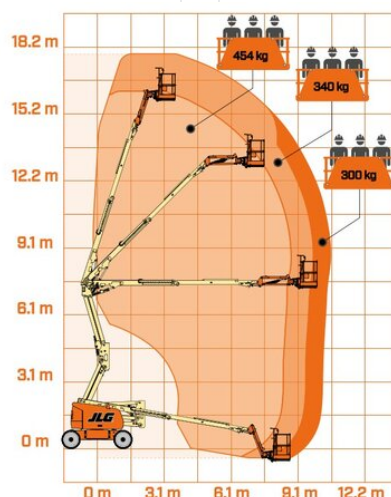

Teleskopická pracovná plošina BT 180DAJ+

Teleskopické plošiny

Vlastnosti produktu

- Bez podpier
- S bielymi oteruvzdornými pneumatikami
- Vhodný do terénu
- S otočným košom na ramene
- Pohon na všetky kolesá – diesel

Technické údaje

Maximálna pracovná výška	18 m
Maximálna výška prac. plochy	16 m
Rozsah otáčania	355°
Dĺžka pracovnej plochy	1,83 m
Šírka plošiny	0,76 m
Nosnosť	454 kg
Rotácia koša	2 x 90°
Dĺžka plošiny	7,8 m
Transportná šírka	2,4 m
Výška plošiny	2,3 m
Hmotnosť	8 630 kg
Pohon	Diesel-Allrad
Sklon priečny	5 °
Sklon pozdĺžny	5 °