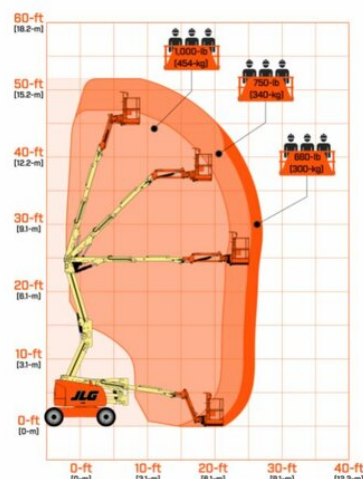

# Teleskopická pracovná plošina BT 157DAJ+

Teleskopické plošiny

## Vlastnosti produktu

- Bez podpier
- S bielymi oteruvzdornými pneumatikami
- Vhodný do terénu
- S otočným košom na ramene
- Pohon na všetky kolesá – diesel

## Technické dáta

|                                     |               |
|-------------------------------------|---------------|
| <b>Maximálna pracovná výška</b>     | 15,7 m        |
| <b>Maximálna výška prac. plochy</b> | 13,7 m        |
| <b>Rozsah otáčania</b>              | 360°          |
| <b>Dĺžka pracovnej plochy</b>       | 1,83 m        |
| <b>Šírka plošiny</b>                | 0,77 m        |
| <b>Nosnosť</b>                      | 454 kg        |
| <b>Rotácia koša</b>                 | 2x90°         |
| <b>Dĺžka plošiny</b>                | 6,6 m         |
| <b>Transportná šírka</b>            | 2,4 m         |
| <b>Výška plošiny</b>                | 2,3 m         |
| <b>Hmotnosť</b>                     | 7 448 kg      |
| <b>Pohon</b>                        | Diesel-Allrad |
| <b>Sklon priečny</b>                | 5 °           |
| <b>Sklon pozdĺžny</b>               | 5 °           |