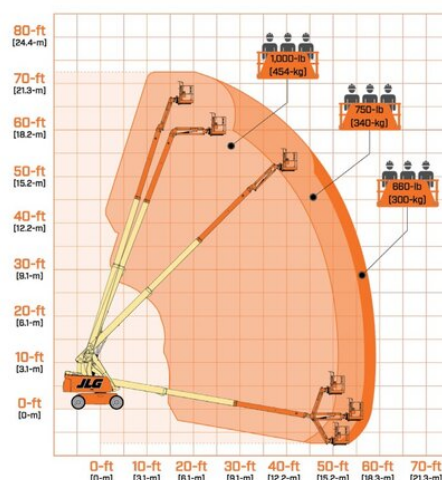

# Teleskopická pracovná plošina BT 220DA++

Teleskopické plošiny

## Vlastnosti produktu

- Bez podpier
- S bielymi oteruvzdornými pneumatikami
- Vhodný do terénu
- S otočným košom na ramene
- Pohon na všetky kolesá – diesel

## Technické dáta

<b>Maximálna pracovná výška</b>	22,1 m
<b>Maximálna výška prac. plochy</b>	20,1 m
<b>Rozsah otáčania</b>	360°
<b>Dĺžka pracovnej plochy</b>	2,44 m
<b>Šírka plošiny</b>	0,91 m
<b>Nosnosť</b>	454 kg
<b>Rotácia koša</b>	2 x 90°
<b>Dĺžka plošiny</b>	10,2 m
<b>Transportná šírka</b>	2,49 m
<b>Výška plošiny</b>	2,58 m
<b>Hmotnosť</b>	13 300 kg
<b>Pohon</b>	Diesel-Allrad (4x HD- Motoren)