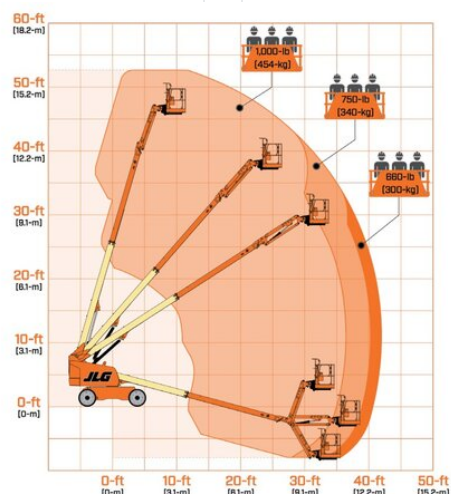

Teleskopická pracovná plošina BT 162DA++

Teleskopické plošiny

Vlastnosti produktu

- Bez podpier
- S bielymi oteruvzdornými pneumatikami
- Vysoká nosnosť
- S otočným košom na ramene
- Pohon na všetky kolesá – diesel

Technické dáta

Maximálna pracovná výška	16,2 m
Maximálna výška prac. plochy	14,2 m
Rozsah otáčania	360°
Dĺžka pracovnej plochy	0,92 m
Šírka plošiny	2,44 m
Nosnosť	454 kg
Rotácia koša	2 x 90°
Dĺžka plošiny	9,1 m
Transportná šírka	2,37 m
Výška plošiny	2,48 m
Hmotnosť	9 140 kg
Pohon	Deutz Diesel- Allrad
Sklon priečny	5 °
Sklon pozdĺžny	5 °