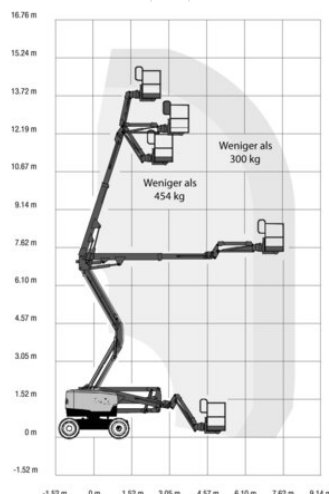

# Teleskopická pracovná plošina BT 159DA+

Teleskopické plošiny

## Vlastnosti produktu

- Bez podpier
- S bielymi oteruvzdornými pneumatikami
- Vhodný do terénu
- S otočným košom na ramene
- Pohon na všetky kolesá – diesel

## Technické dáta

<b>Maximálna pracovná výška</b>	15,86 m
<b>Maximálna výška prac. plochy</b>	13,86 m
<b>Rozsah otáčania</b>	355°
<b>Dĺžka pracovnej plochy</b>	1,83 m
<b>Šírka plošiny</b>	0,76 m
<b>Nosnosť</b>	454 kg
<b>Rotácia koša</b>	2 x 80°
<b>Dĺžka plošiny</b>	6,66 m
<b>Transportná šírka</b>	2,29 m
<b>Výška plošiny</b>	2,25 m
<b>Hmotnosť</b>	6 852 kg
<b>Pohon</b>	Diesel-Allrad HD
<b>Sklon priečny</b>	2,5 °
<b>Sklon pozdĺžny</b>	4,5 °