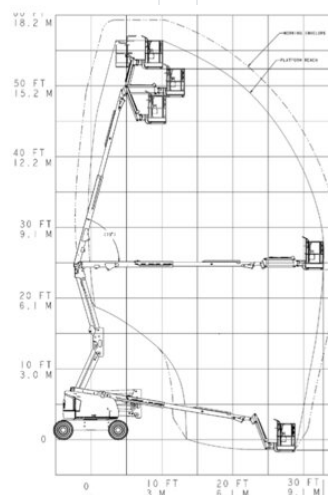

# Teleskopická pracovná plošina BT 180DAJ

Teleskopické plošiny

## Technické dáta

<b>Maximálna pracovná výška</b>	18 m
<b>Maximálna výška prac. plochy</b>	16 m
<b>Rozsah otáčania</b>	355°
<b>Dĺžka pracovnej plochy</b>	1,83 m
<b>Šírka plošiny</b>	0,76 m
<b>Nosnosť</b>	250 kg
<b>Rotácia koša</b>	2 x 90°
<b>Dĺžka plošiny</b>	7,8 m
<b>Transportná šírka</b>	2,4 m
<b>Výška plošiny</b>	2,3 m
<b>Hmotnosť</b>	7 985 kg
<b>Pohon</b>	Diesel-Allrad
<b>Sklon priečny</b>	5 °
<b>Sklon pozdĺžny</b>	5 °