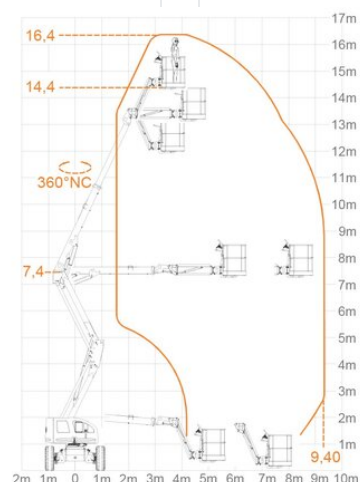

## Teleskopická pracovná plošina BT 168DAS

Špeciálne plošiny

### Technické dáta

<b>Maximálna pracovná výška</b>	16,8 m
<b>Maximálna výška prac. plochy</b>	14,8 m
<b>Rozsah otáčania</b>	360°
<b>Dĺžka pracovnej plochy</b>	0,86 m
<b>Šírka plošiny</b>	1,8 m
<b>Nosnosť</b>	230 kg
<b>Rotácia koša</b>	2x90°
<b>Dĺžka plošiny</b>	7,8 m
<b>Transportná šírka</b>	2,19 m
<b>Výška plošiny</b>	2,26 m
<b>Hmotnosť</b>	8 050 kg
<b>Pohon</b>	Diesel-Allrad