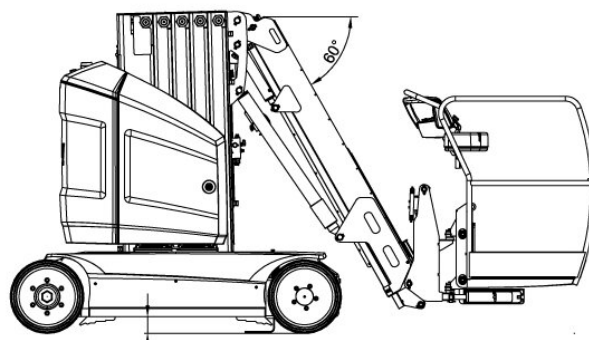

Osobný výťah BT 127N

Špeciálne plošiny

Vlastnosti produktu

- Napájanie z batérie
- Bez podpier
- S oteruvzdornými pneumatikami
- ideálne pre ťažko dostupné miesta

Technické dáta

Maximálna pracovná výška	12,65 m
Maximálna výška prac. plochy	10,65 m
Rozsah otáčania	345°
Dĺžka pracovnej plochy	1,05 m
Šírka plošiny	0,7 m
Nosnosť	200 kg
Dĺžka plošiny	3,65 m
Transportná šírka	1,2 m
Výška plošiny	1,99 m
Hmotnosť	4 900 kg
Pohon	Batterie