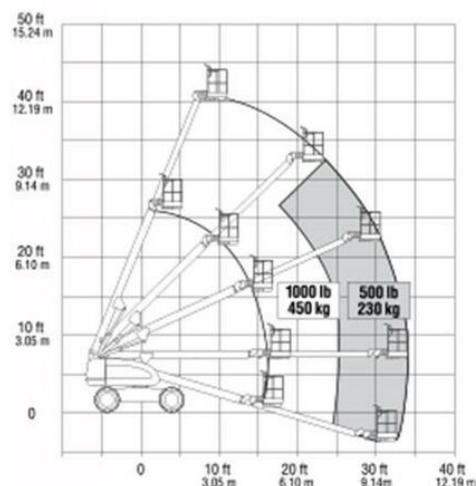

Teleskopická pracovná plošina BT 142DA+

Teleskopické plošiny

Vlastnosti produktu

- Pohon na všetky kolesá – diesel
- Bez podpíer
- S bielymi oteruvzdornými pneumatikami
- Vhodný do terénu

Technické dáta

Maximálna pracovná výška	14,2 m
Maximálna výška prac. plochy	12,2 m
Rozsah otáčania	360°
Dĺžka pracovnej plochy	2,4 m
Šírka plošiny	0,9 m
Nosnosť	450 kg
Rotácia koša	45°
Dĺžka plošiny	7,5 m
Transportná šírka	2,35 m
Výška plošiny	2,5 m
Hmotnosť	6 674 kg
Pohon	Diesel-Allrad
Sklon priečny	5 °
Sklon pozdĺžny	5 °