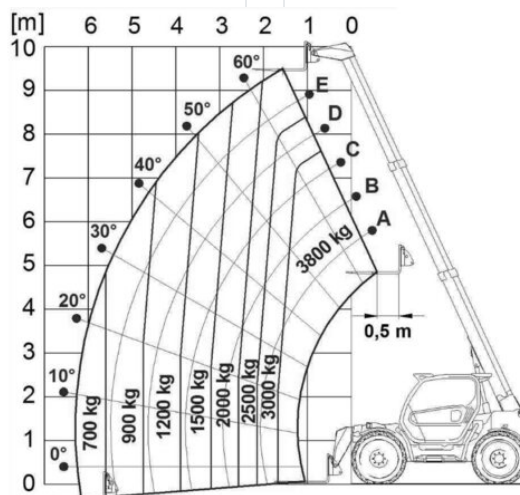

Teleskopický manipulátor BTS 38.10

Teleskopické manipulátory

Vlastnosti produktu

- Vhodný do terénu
- Pohon na všetky kolesá – diesel
- Vrátane vidlíc dlhých 1,20 m
- Dostupné príslušenstvo

Technické dáta

Výška zdvihu	9,6 m
Nosnosť	3 800 kg
Výška zdvihu na plný výkon	7 m
Zaťaženie pri plnom zdvihu	2 500 kg
Dosah na plnú kapacitu	1,6 m
Max. nosnosť pri plnom dosahu	700 kg
Dĺžka plošiny	4,49 m
Transportná šírka	2,25 m
Výška plošiny	2,53 m
Hmotnosť	8 350 kg
Pohon	Diesel-Allrad