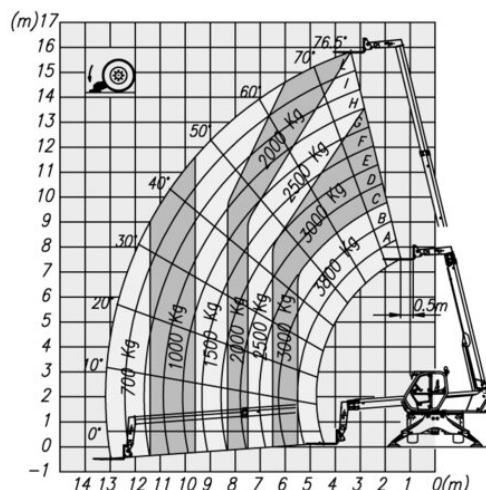

Teleskopický manipulátor BTS 38.16R

Teleskopické manipulátory

Vlastnosti produktu

- Rotačný 415°
- Vhodný do terénu
- Pohon na všetky kolesá - diesel
- Vráťane vidlíc dlhých 1,20 m
- Dostupné príslušenstvo

Technické dáta

Výška zdvihu	15,74 m
Nosnosť	3 800 kg
Výška zdvihu na plný výkon	9,5 m
Zaťaženie pri plnom zdvihu	2 500 kg
Dosah na plnú kapacitu	4,5 m
Max. nosnosť pri plnom dosahu	700 kg
Dĺžka plošiny	6,24 m
Transportná šírka	2,24 m
Výška plošiny	2,85 m
Hmotnosť	12 080 kg
Pohon	Diesel-Allrad