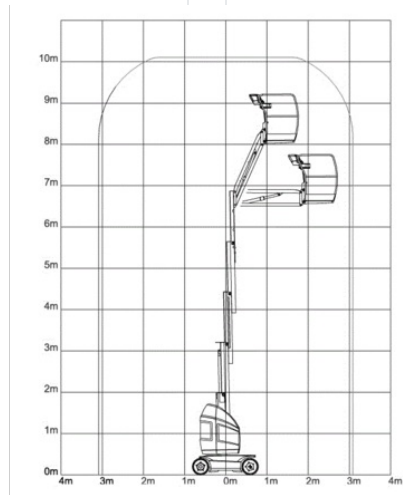

Osobný výťah BT 101N

Špeciálne plošiny

Vlastnosti produktu

- Napájanie z batérie
- Bez podpier

Technické dáta

Maximálna pracovná výška	10,1 m
Maximálna výška prac. plochy	8,1 m
Rozsah otáčania	2x180°
Dĺžka pracovnej plochy	0,9 m
Šírka plošiny	0,7 m
Nosnosť	200 kg
Dĺžka plošiny	2,82 m
Transportná šírka	0,99 m
Výška plošiny	1,99 m
Hmotnosť	2 990 kg
Pohon	Batterie