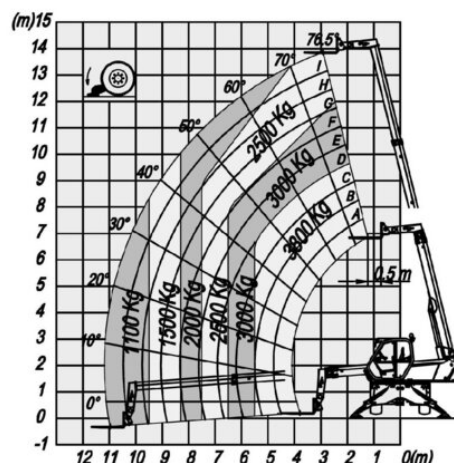

Teleskopický manipulátor BTS 38.14R

Teleskopické manipulátory

Vlastnosti produktu

- Rotačný 415°
- Vhodný do terénu
- Pohon na všetky kolesá – diesel
- Vráťane vidlíc dlhých 1,20 m
- Dostupné príslušenstvo

Technické dáta

Výška zdvihu	14 m
Nosnosť	3 800 kg
Výška zdvihu na plný výkon	9,7 m
Zaťaženie pri plnom zdvihu	2 500 kg
Dosah na plnú kapacitu	5,5 m
Max. nosnosť pri plnom dosahu	1 100 kg
Dĺžka plošiny	5,75 m
Transportná šírka	2,24 m
Výška plošiny	2,8 m
Hmotnosť	12 650 kg
Pohon	Diesel-Allrad