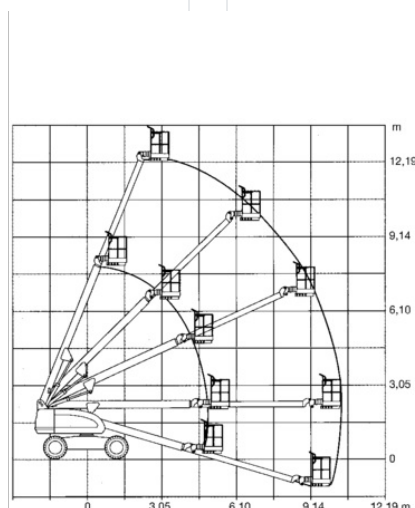

Teleskopická pracovná plošina BT 142DA

Teleskopické plošiny

Vlastnosti produktu

- Pohon na všetky kolesá – diesel
- Bez podpier
- S bielymi oteruvzdornými pneumatikami
- Vhodný do terénu

Technické dáta

Maximálna pracovná výška	14,24 m
Maximálna výška prac. plochy	12,24 m
Rozsah otáčania	endlos
Dĺžka pracovnej plochy	2,44 m
Šírka plošiny	0,92 m
Nosnosť	230 kg
Rotácia koša	2 x 90°
Dĺžka plošiny	7,8 m
Transportná šírka	2,45 m
Výška plošiny	2,45 m
Hmotnosť	6 257 kg
Pohon	Diesel-Allrad
Sklon priečny	4 °
Sklon pozdĺžny	4 °