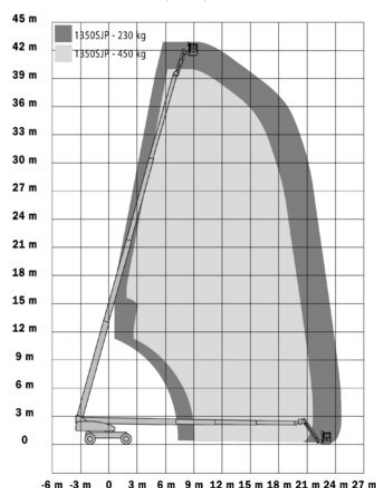

# Teleskopická pracovná plošina BT 431DA

Teleskopické plošiny

## Vlastnosti produktu

- Bez podpier
- S bielymi oteruvzdornými pneumatikami
- Vhodný do terénu
- S otočným košom na ramene
- Pohon na všetky kolesá – diesel

## Technické dáta

<b>Maximálna pracovná výška</b>	43,15 m
<b>Maximálna výška prac. plochy</b>	41,15 m
<b>Rozsah otáčania</b>	endlos
<b>Dĺžka pracovnej plochy</b>	2,44 m
<b>Šírka plošiny</b>	0,92 m
<b>Nosnosť</b>	450 kg
<b>Rotácia koša</b>	2x90° + 2x90° Korbarn
<b>Dĺžka plošiny</b>	11,86 m
<b>Transportná šírka</b>	2,5 m
<b>Výška plošiny</b>	3,05 m
<b>Hmotnosť</b>	20 300 kg
<b>Pohon</b>	Diesel-Allrad
<b>Sklon priečny</b>	5 °
<b>Sklon pozdĺžny</b>	5 °