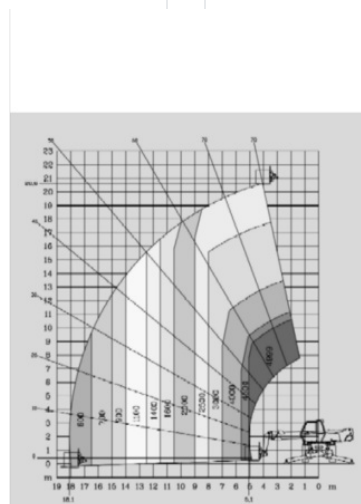

## Technické dáta

<b>Výška zdvihu</b>	20,4 m
<b>Nosnosť</b>	4 999 kg
<b>Výška zdvihu na plný výkon</b>	10,5 m
<b>Zaťaženie pri plnom zdvihu</b>	2 500 kg
<b>Dosah na plnú kapacitu</b>	5,1 m
<b>Max. nosnosť pri plnom dosahu</b>	600 kg
<b>Dĺžka plošiny</b>	8,12 m
<b>Transportná šírka</b>	2,4 m
<b>Výška plošiny</b>	3,25 m
<b>Hmotnosť</b>	17 500 kg
<b>Pohon</b>	Diesel-Allrad