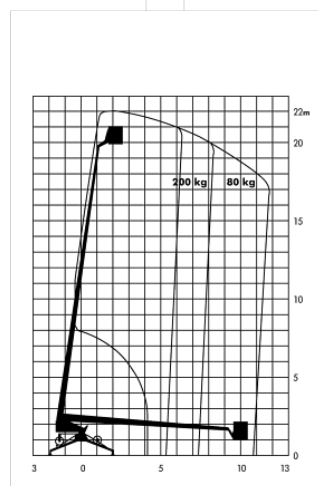

Špeciálna pracovná plošina BA 22N

Špeciálne plošiny

Vlastnosti produktu

- S hydraulickými podperami
- S bielymi oteruvzdornými pneumatikami
- S hydraulickými podperami

Technické dáta

Maximálna pracovná výška	21,9 m
Maximálna výška prac. plochy	19,9 m
Rozsah otáčania	endlos
Dĺžka pracovnej plochy	1,18 m
Šírka plošiny	0,7 m
Nosnosť	200 kg
Rotácia koša	2 x 60°
Šírka podpier	0 m
Dĺžka plošiny	7,2 m
Transportná šírka	1,2 m
Výška plošiny	2 m
Hmotnosť	2 300 kg
Pohon	230 V Netzanschluß