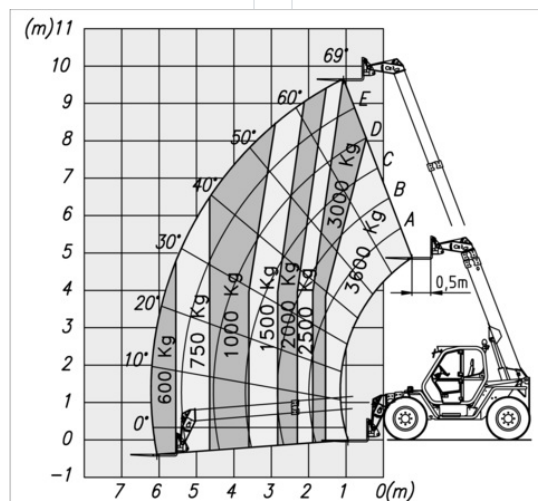

Teleskopický manipulátor BTS 36.10

Teleskopické manipulátory

Vlastnosti produktu

- Vhodný do terénu
- Pohon na všetky kolesá – diesel
- Vrátane vidlíc dlhých 1,20 m
- Dostupné príslušenstvo

Technické dáta

Výška zdvihu	9,8 m
Nosnosť	3 600 kg
Výška zdvihu na plný výkon	8 m
Zaťaženie pri plnom zdvihu	3 000 kg
Dosah na plnú kapacitu	1,6 m
Max. nosnosť pri plnom dosahu	600 kg
Dĺžka plošiny	5,65 m
Transportná šírka	2,23 m
Výška plošiny	2,45 m
Hmotnosť	8 400 kg
Pohon	Diesel-Allrad