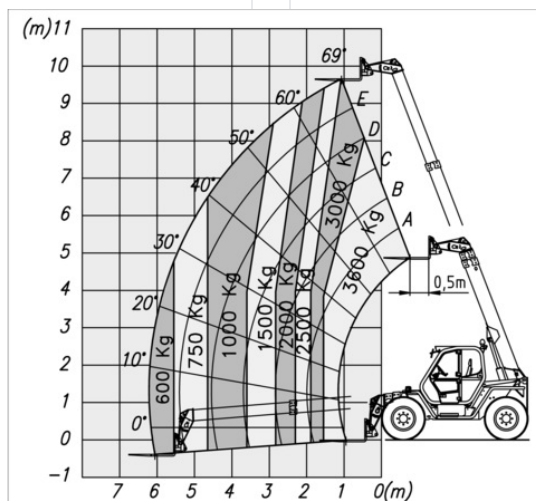

## Technické dáta

<b>Výška zdvihu</b>	9,8 m
<b>Nosnosť</b>	3 600 kg
<b>Výška zdvihu na plný výkon</b>	8 m
<b>Zaťaženie pri plnom zdvihu</b>	3 000 kg
<b>Dosah na plnú kapacitu</b>	1,6 m
<b>Max. nosnosť pri plnom dosahu</b>	600 kg
<b>Dĺžka plošiny</b>	5,65 m
<b>Transportná šírka</b>	2,23 m
<b>Výška plošiny</b>	2,45 m
<b>Hmotnosť</b>	8 400 kg
<b>Pohon</b>	Diesel-Allrad