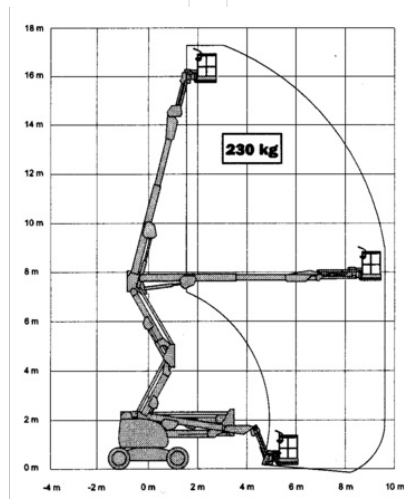

# Teleskopická pracovná plošina BT 178DAJ

Teleskopické plošiny

## Technické dáta

<b>Maximálna pracovná výška</b>	17,8 m
<b>Maximálna výška prac. plochy</b>	15,8 m
<b>Rozsah otáčania</b>	360°
<b>Dĺžka pracovnej plochy</b>	1,84 m
<b>Šírka plošiny</b>	0,76 m
<b>Nosnosť</b>	230 kg
<b>Rotácia koša</b>	2 x 90°
<b>Dĺžka plošiny</b>	7,68 m
<b>Transportná šírka</b>	2,38 m
<b>Výška plošiny</b>	2,26 m
<b>Hmotnosť</b>	7 655 kg
<b>Pohon</b>	Diesel-Allrad
<b>Sklon priečny</b>	4 °
<b>Sklon pozdĺžny</b>	4 °