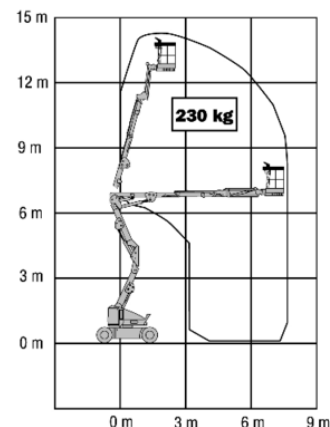

Teleskopická pracovná plošina BT 142N

Teleskopické plošiny

Vlastnosti produktu

- Napájanie z batérie
- Bez podpíer
- S bielymi oteruvzdornými pneumatikami
- S otočným košom na ramene

Technické dáta

Maximálna pracovná výška	14,2 m
Maximálna výška prac. plochy	12,2 m
Rozsah otáčania	360°
Dĺžka pracovnej plochy	152 cm
Šírka plošiny	76 cm
Nosnosť	230 kg
Rotácia koša	2x75° Korbarm drehbar
Dĺžka plošiny	5,2 m
Transportná šírka	1,5 m
Výška plošiny	2 m
Hmotnosť	6 985 kg
Pohon	Batterie
Sklon priečny	3 °
Sklon pozdĺžny	3 °