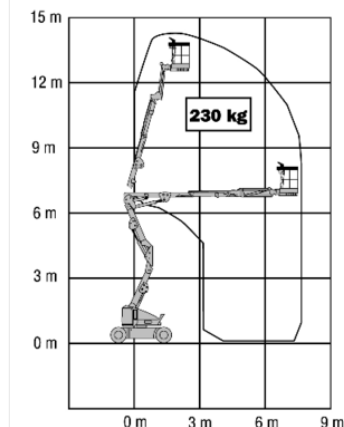

Teleskopická pracovná plošina BT 142N

Teleskopické plošiny

Vlastnosti produktu

- Napájanie z batérie
- Bez podpier
- S bielymi oteruvzdornými pneumatikami
- S otočným košom na ramene

Technické dáta

Maximálna pracovná výška	14,2 m
Maximálna výška prac. plochy	12,2 m
Rozsah otáčania	360°
Dĺžka pracovnej plochy	152 m
Šírka plošiny	76 m
Nosnosť	230 kg
Rotácia koša	2x75° Korbarm drehbar
Dĺžka plošiny	5,2 m
Transportná šírka	1,5 m
Výška plošiny	2 m
Hmotnosť	6 985 kg
Pohon	Batterie
Sklon priečny	3 °
Sklon pozdĺžny	3 °