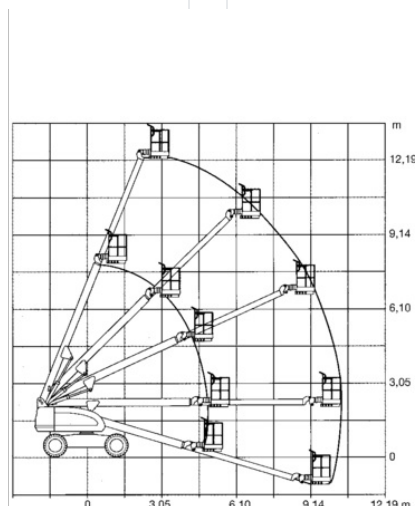

Teleskopické plošiny

Vlastnosti produktu

- Pohon na všetky kolesá – diesel
- Bez podpíer
- S bielymi oteruvzdornými pneumatikami
- Vhodný do terénu

Technické dáta

Maximálna pracovná výška	14,24 m
Maximálna výška prac. plochy	12,24 m
Rozsah otáčania	endlos
Dĺžka pracovnej plochy	1,8 m
Šírka plošiny	0,77 m
Nosnosť	230 kg
Rotácia koša	2 x 90°
Dĺžka plošiny	7,3 m
Transportná šírka	2,35 m
Výška plošiny	2,4 m
Hmotnosť	6 155 kg
Pohon	Diesel-Allrad
Sklon priečny	4 °
Sklon pozdĺžny	4 °