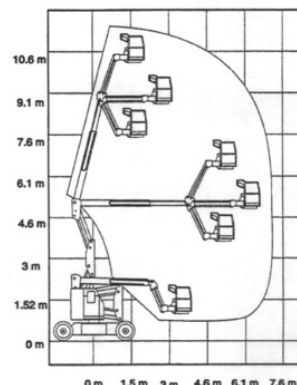

# Teleskopická pracovná plošina BT 126N

Teleskopické plošiny

## Technické dáta

<b>Maximálna pracovná výška</b>	12,5 m
<b>Maximálna výška prac. plochy</b>	10,5 m
<b>Rozsah otáčania</b>	360°
<b>Dĺžka pracovnej plochy</b>	1,36 m
<b>Šírka plošiny</b>	0,75 m
<b>Nosnosť</b>	227 kg
<b>Rotácia koša</b>	90°
<b>Dĺžka plošiny</b>	4,05 m
<b>Transportná šírka</b>	1,48 m
<b>Výška plošiny</b>	2,01 m
<b>Hmotnosť</b>	5 216 kg
<b>Pohon</b>	Batterie
<b>Sklon priečny</b>	2,5 °
<b>Sklon pozdĺžny</b>	4,5 °