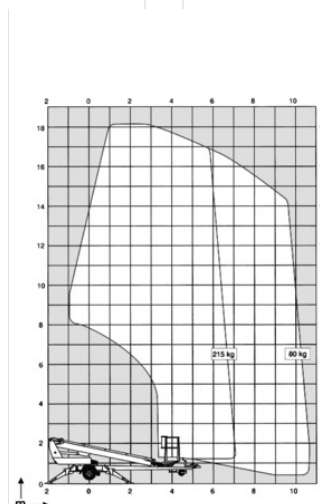

Prívesná pracovná plošina BA 18

Prívesné plošiny

Vlastnosti produktu

- S hydraulickými podperami
- S bielymi oteruvzdornými pneumatikami
- S hydraulickými podperami
- Benzínový agregát

Technické dáta

Maximálna pracovná výška	18 m
Maximálna výška prac. plochy	16 m
Dĺžka pracovnej plochy	0,7 m
Šírka plošiny	1,2 m
Rotácia koša	2 x 45°
Šírka podpier	4,3 m
Dĺžka plošiny	7,6 m
Transportná šírka	1,77 m
Výška plošiny	2,2 m
Hmotnosť	1 790 kg
Pohon	230 V / Batterie