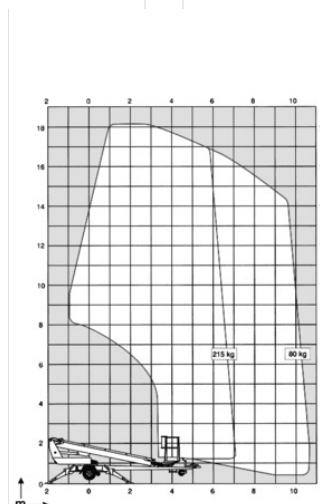

## Prívesná pracovná plošina BA 18

Prívesné plošiny

### Technické dáta

<b>Maximálna pracovná výška</b>	18 m
<b>Maximálna výška prac. plochy</b>	16 m
<b>Dĺžka pracovnej plochy</b>	0,7 m
<b>Šírka plošiny</b>	1,2 m
<b>Rotácia koša</b>	2 x 45°
<b>Šírka podpier</b>	4,3 m
<b>Dĺžka plošiny</b>	7,6 m
<b>Transportná šírka</b>	1,77 m
<b>Výška plošiny</b>	2,2 m
<b>Hmotnosť</b>	1 790 kg
<b>Pohon</b>	230 V / Batterie