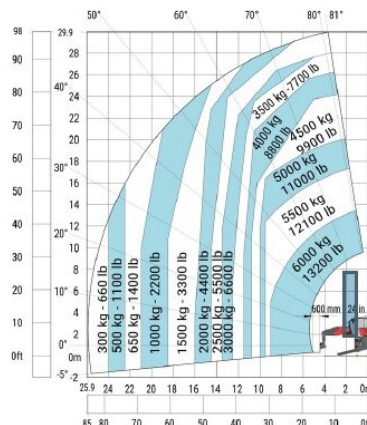

# Teleszkópos targonca HTS 60.30R

Teleszkópos Targoncák

## Műszaki adatok

<b>Emelési magasság</b>	30 m
<b>Kapacitás</b>	6 000 kg
<b>Emelési magasság teljes kapacitással</b>	10 m
<b>Kapacitás teljes emelési magasságnál</b>	2 500 kg
<b>Kinyúlás teljes terhelésnél</b>	9 m
<b>Maximális terhelhetőség teljes kinyúlásnál</b>	300 kg
<b>Szállítási hosszúság</b>	9,15 m
<b>Szállítási szélesség</b>	2,51 m
<b>Magasság</b>	3,2 m
<b>Súly</b>	22 214 kg
<b>Meghajtás</b>	Diesel-Allrad