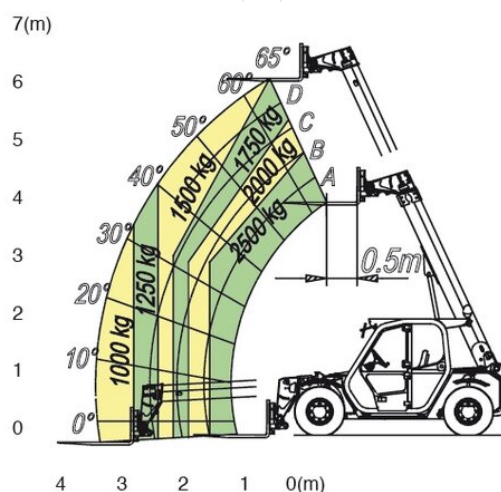

## Teleszkópos targonca HTS 25.6

Teleszkópos Targoncák

### Termék tulajdonságok

- Dízel összekerekékhajtás
- Dízel összekerekékhajtás
- 1,2 méter hosszú villával
- Tartozék elérhető

### Műszaki adatok

<b>Emelési magasság</b>	6 m
<b>Kapacitás</b>	2 500 kg
<b>Emelési magasság teljes kapacitással</b>	4 m
<b>Kapacitás teljes emelési magasságnál</b>	1 750 kg
<b>Kinyúlás teljes terhelésnél</b>	1 m
<b>Maximális terhelhetőség teljes kinyúlásnál</b>	1 000 kg
<b>Szállítási hosszúság</b>	3,9 m
<b>Szállítási szélesség</b>	1,8 m
<b>Magasság</b>	1,9 m
<b>Súly</b>	5 200 kg
<b>Meghajtás</b>	Diesel-Allrad