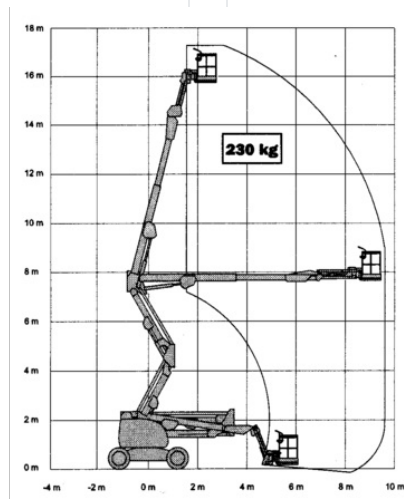

Műszaki adatok

Maximális munkamagasság	17,8 m
Maximális platformmagasság	15,8 m
Forgási tartomány	360°
Platform hosszúság	184 m
Platform szélesség	0,76 m
Kapacitás	230 kg
Kosárforgatás	2 x 90°
Szállítási hosszúság	7,68 m
Szállítási szélesség	2,38 m
Magasság	2,26 m
Súly	7 655 kg
Meghajtás	Dízel-Allrad
Dőlés keresztirányban	4 °
Dőlés hosszirányban	4 °