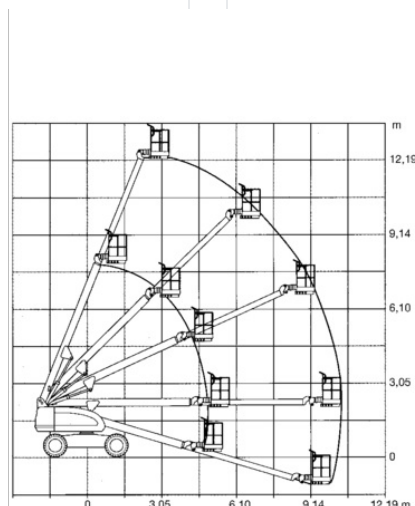

Teleszkópkaros munkaállványok

Termék tulajdonságok

- Dízel összekerékhajtás
- Kitalpalás nélkül
- Forgatható munkakosárral
- Dízel összekerékhajtás

Műszaki adatok

Maximális munkamagasság	14,24 m
Maximális platformmagasság	12,24 m
Forgási tartomány	endlos
Platform hosszúság	1,8 m
Platform szélesség	0,77 m
Kapacitás	230 kg
Kosárforgatás	2 x 90°
Szállítási hosszúság	7,3 m
Szállítási szélesség	2,35 m
Magasság	2,4 m
Súly	6 155 kg
Meghajtás	Diesel-Allrad
Dőlés keresztirányban	4 °
Dőlés hosszirányban	4 °