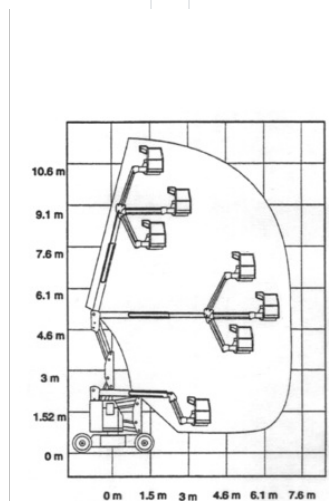

Teleszkópkaros munkaállványok HT 126N

Teleszkópkaros munkaállványok

Termék tulajdonságok

- Akkumulátoros üzemmód
- Kitalpalás nélkül
- Nyomot nem hagyó fehér gumikkal
- Kosárkarral

Műszaki adatok

Maximális munkamagasság	12,5 m
Maximális platformmagasság	10,5 m
Forgási tartomány	360°
Platform hosszúság	1,36 m
Platform szélesség	0,75 m
Kapacitás	227 kg
Kosárforgatás	90°
Szállítási hosszúság	4,05 m
Szállítási szélesség	1,48 m
Magasság	2,01 m
Súly	5 216 kg
Meghajtás	Batterie
Dőlés keresztirányban	2,5 °
Dőlés hosszirányban	4,5 °