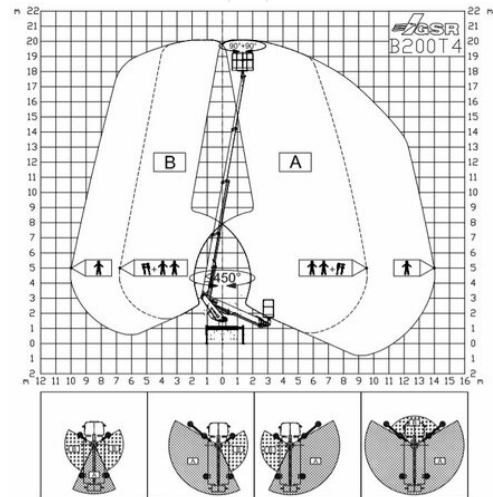

### Technical data

<b>Max. Working Height</b>	20 m
<b>Outreach</b>	14 m
<b>Gross weight</b>	3,350 kg
<b>Height</b>	2.95 m
<b>Drive</b>	Diesel
<b>Platform length</b>	0.7 m
<b>Platform width</b>	1.4 m
<b>Transport length</b>	7.33 m
<b>Transport width</b>	2.16 m
<b>Platform rotation</b>	2x 70 °
<b>Max. Platform Height</b>	18 m
<b>Capacity</b>	250 kg
<b>Slewing</b>	450°
<b>stabiliser width one sid</b>	0 m
<b>Stabiliser width both sides</b>	0 m
<b>stabiliser width narrow</b>	0 m