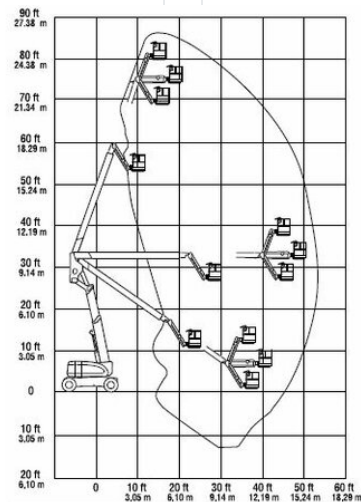

# Articulated Boom Lift MT 263HA

### Technical data

<b>Max. Working Height</b>	26.38 m
<b>Outreach</b>	15.8 m
<b>Gross weight</b>	16,111 kg
<b>Height</b>	2.65 m
<b>Drive</b>	Dieselallrad und Batterie
<b>Platform length</b>	1.83 m
<b>Platform width</b>	0.9 m
<b>Transport length</b>	11.13 m
<b>Transport width</b>	2.49 m
<b>Stabiliser width</b>	0 m
<b>Platform rotation</b>	2 x 90°
<b>Max. Platform Height</b>	24.38 m
<b>Capacity on extension</b>	0 kg
<b>Capacity</b>	230 kg
<b>Inclination across</b>	4 °
<b>Inclination along</b>	4 °
<b>Slewing</b>	360°