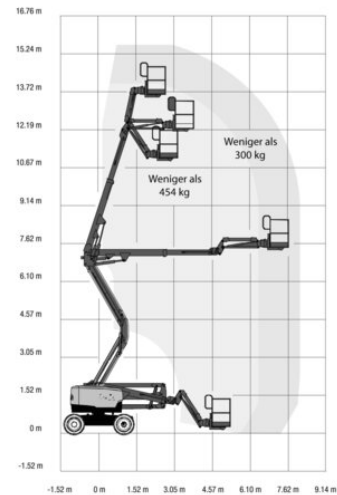

### Technical data

<b>Max. Working Height</b>	15.86 m
<b>Max. Platform Height</b>	13.86 m
<b>Slewing</b>	355°
<b>Platform length</b>	1.83 m
<b>Platform width</b>	0.76 m
<b>Capacity</b>	300 kg
<b>Platform rotation</b>	2 x 80°
<b>Transport length</b>	6.66 m
<b>Transport width</b>	2.29 m
<b>Height</b>	2.25 m
<b>Gross weight</b>	6,852 kg
<b>Drive</b>	Diesel-Allrad HD
<b>Inclination across</b>	2.5 °
<b>Inclination along</b>	4.5 °