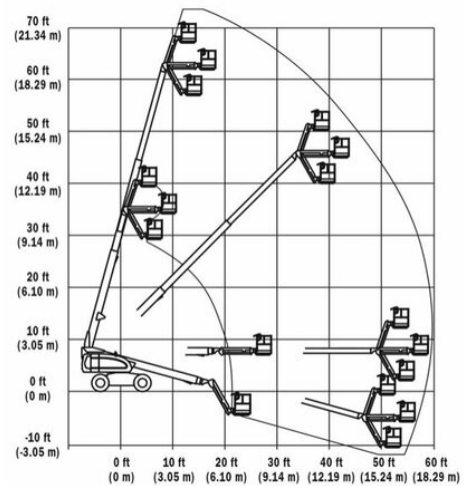

### Technical data

<b>Max. Working Height</b>	22 m
<b>Max. Platform Height</b>	20 m
<b>Slewing</b>	endlos
<b>Platform length</b>	2.42 m
<b>Platform width</b>	0.91 m
<b>Capacity</b>	250 kg
<b>Platform rotation</b>	2 x 90°
<b>Transport length</b>	10.78 m
<b>Transport width</b>	2.48 m
<b>Height</b>	2.61 m
<b>Gross weight</b>	12,140 kg
<b>Drive</b>	Diesel-Allrad