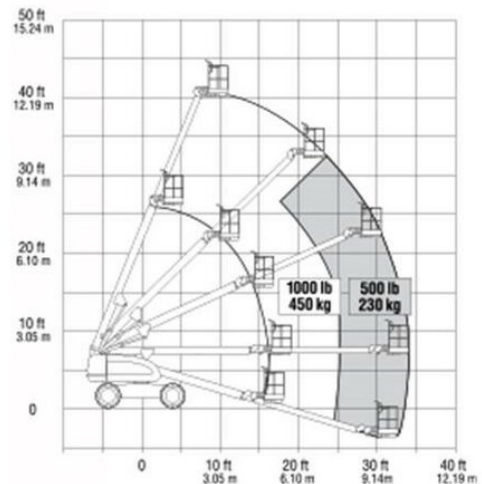

# Telescopic Boom Lift MT 142DA+

### Technical data

<b>Max. Working Height</b>	14.2 m
<b>Max. Platform Height</b>	12.2 m
<b>Slewing</b>	360°
<b>Platform length</b>	2.4 m
<b>Platform width</b>	0.9 m
<b>Capacity</b>	450 kg
<b>Platform rotation</b>	45°
<b>Transport length</b>	7.5 m
<b>Transport width</b>	2.35 m
<b>Height</b>	2.5 m
<b>Gross weight</b>	6,674 kg
<b>Drive</b>	Diesel-Allrad
<b>Inclination across</b>	5 °
<b>Inclination along</b>	5 °