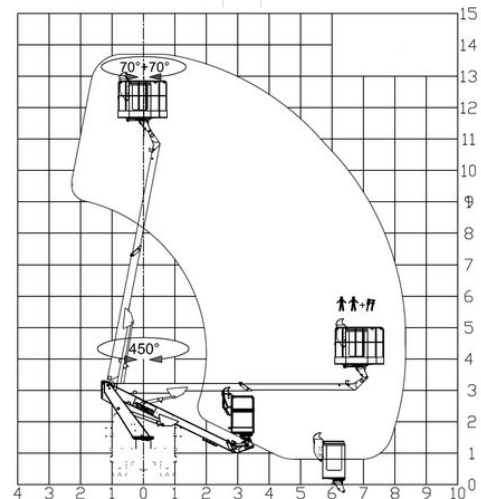

### Technical data

<b>Max. Working Height</b>	13.8 m
<b>Max. Platform Height</b>	11.8 m
<b>Platform width</b>	1.4 m
<b>Platform length</b>	0.7 m
<b>Capacity</b>	200 kg
<b>Stabiliser width</b>	2.3 m
<b>Transport length</b>	6.68 m
<b>Transport width</b>	2.21 m
<b>Height</b>	2.98 m
<b>Gross weight</b>	3,490 kg