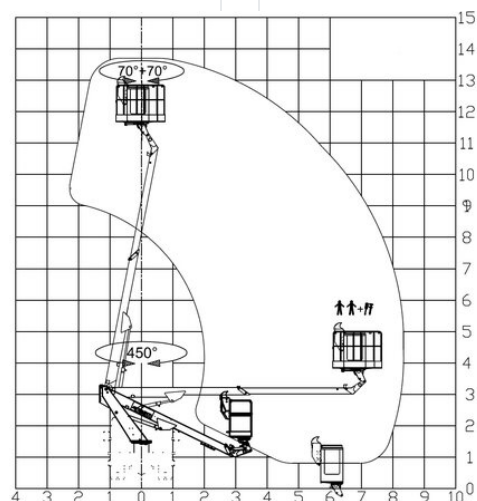

### Technical data

<b>Max. Working Height</b>	13.8 m
<b>Outreach</b>	8.6 m
<b>Gross weight</b>	3,490 kg
<b>Height</b>	2.98 m
<b>Drive</b>	Dieselhydraulisch
<b>Platform length</b>	0.7 m
<b>Platform width</b>	1.4 m
<b>Transport length</b>	6.68 m
<b>Transport width</b>	2.21 m
<b>Stabiliser width</b>	2.3 m
<b>Max. Platform Height</b>	11.8 m
<b>Capacity</b>	200 kg