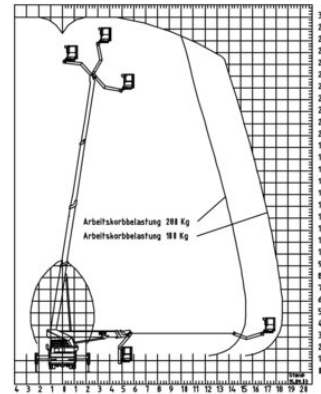

### Technical data

<b>Max. Working Height</b>	30 m
<b>Lifting height</b>	28 m
<b>Outreach</b>	19 m
<b>Gross weight</b>	8,800 kg
<b>Height</b>	3.45 m
<b>Drive</b>	Diesel
<b>Lifting height</b>	28 m
<b>Platform length</b>	1.8 m
<b>Platform width</b>	0.8 m
<b>Transport length</b>	7.6 m
<b>Transport width</b>	2.5 m
<b>Platform rotation</b>	2 x 85°
<b>Capacity</b>	350 kg
<b>Slewing</b>	2 x 270°
<b>stabiliser width one sid</b>	3.75 m
<b>Stabiliser width both sides</b>	5 m
<b>Min. Stabilizer Width</b>	2.5 m