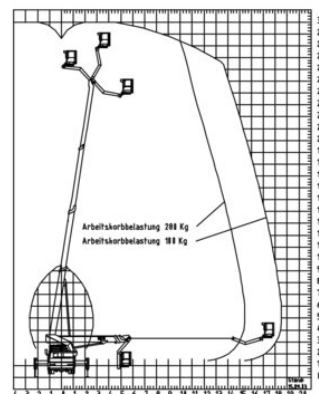

### Technical data

<b>Max. Working Height</b>	30 m
<b>Slewing</b>	2 x 270°
<b>Platform width</b>	0.8 m
<b>Platform length</b>	1.8 m
<b>Capacity</b>	350 kg
<b>Platform rotation</b>	2 x 85°
<b>Min. Stabilizer Width</b>	2.5 m
<b>Stabiliser width both sides</b>	5 m
<b>Transport length</b>	7.6 m
<b>Transport width</b>	2.5 m
<b>Height</b>	3.45 m
<b>Gross weight</b>	8,800 kg