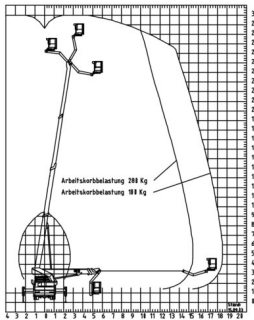

### Technical data

<b>Max. Working Height</b>	30 m
<b>Lifting height</b>	28 m
<b>Outreach</b>	19 m
<b>Gross weight</b>	8,800 kg
<b>Height</b>	3.45 m
<b>Drive</b>	Diesel
<b>Lifting height</b>	28 m
<b>Platform length</b>	1.8 m
<b>Platform width</b>	0.8 m
<b>Transport length</b>	7.6 m
<b>Transport width</b>	2.5 m
<b>Platform rotation</b>	2 x 85°
<b>Capacity</b>	350 kg
<b>Slewing</b>	2 x 270°
<b>stabiliser width one sid</b>	3.75 m
<b>Stabiliser width both sides</b>	5 m
<b>Min. Stabilizer Width</b>	2.5 m