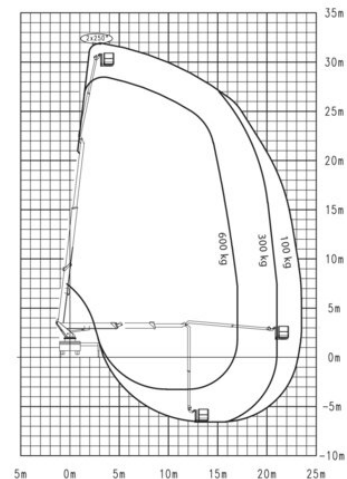

### Technical data

<b>Max. Working Height</b>	32 m
<b>Outreach</b>	24 m
<b>Gross weight</b>	11,700 kg
<b>Height</b>	3.54 m
<b>Drive</b>	Diesel
<b>Platform length</b>	3.88 m
<b>Platform width</b>	1.05 m
<b>Transport length</b>	8.4 m
<b>Transport width</b>	2.5 m
<b>Platform rotation</b>	2 x 85°
<b>Max. Platform Height</b>	30 m
<b>Capacity</b>	600 kg
<b>Slewing</b>	540°
<b>stabiliser width one sid</b>	4.4 m
<b>Stabiliser width both sides</b>	6.2 m
<b>Min. Stabilizer Width</b>	2.51 m