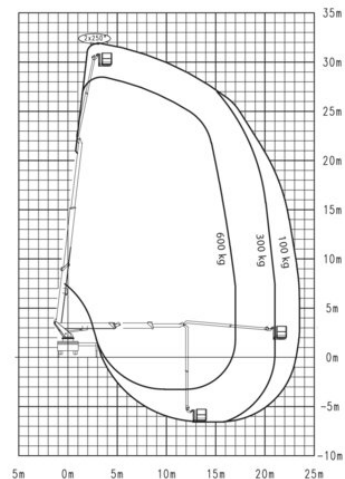

### Technical data

<b>Max. Working Height</b>	32 m
<b>Max. Platform Height</b>	30 m
<b>Slewing</b>	540°
<b>Platform width</b>	1.05 m
<b>Platform length</b>	3.88 m
<b>Capacity</b>	600 kg
<b>Platform rotation</b>	2 x 85°
<b>Min. Stabilizer Width</b>	2.51 m
<b>Stabiliser width both sides</b>	6.2 m
<b>Transport length</b>	8.4 m
<b>Transport width</b>	2.5 m
<b>Height</b>	3.54 m
<b>Gross weight</b>	11,700 kg