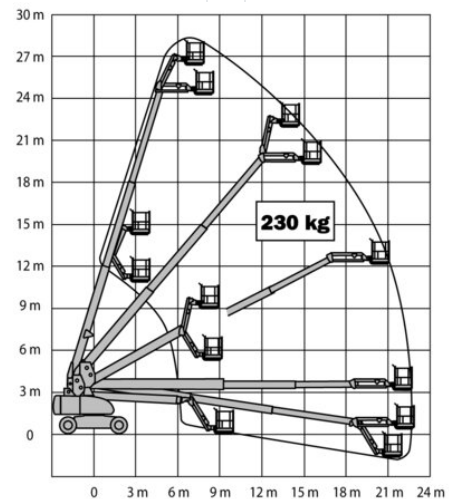

# Telescopic Boom Lift MT 282DA

### Technical data

<b>Max. Working Height</b>	28.2 m
<b>Max. Platform Height</b>	26.2 m
<b>Slewing</b>	360°
<b>Platform length</b>	0.91 m
<b>Platform width</b>	2.44 m
<b>Capacity</b>	230 kg
<b>Platform rotation</b>	2 x 80°
<b>Transport length</b>	12.2 m
<b>Transport width</b>	2.6 m
<b>Height</b>	3.05 m
<b>Gross weight</b>	17,100 kg
<b>Drive</b>	Diesel-Allrad
<b>Inclination across</b>	4 °
<b>Inclination along</b>	4 °