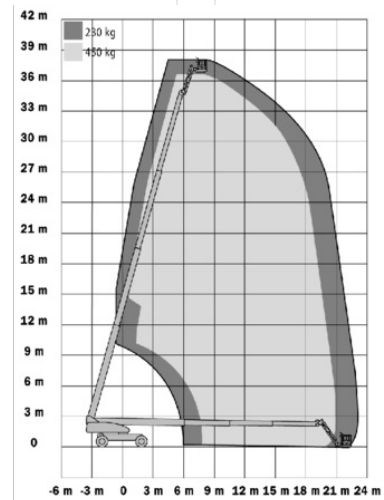

# Telescopic Boom Lift MT 385DA

### Technical data

<b>Max. Working Height</b>	38.5 m
<b>Outreach</b>	22.65 m
<b>Gross weight</b>	18,239 kg
<b>Height</b>	3.09 m
<b>Drive</b>	Diesel-Allrad
<b>Platform length</b>	2.44 m
<b>Platform width</b>	0.92 m
<b>Transport length</b>	10.64 m
<b>Transport width</b>	2.5 m
<b>Platform rotation</b>	2x90° + 2x90° Korbarm
<b>Max. Platform Height</b>	36.5 m
<b>Capacity</b>	450 kg
<b>Inclination across</b>	5 °
<b>Inclination along</b>	5 °
<b>Slewing</b>	endlos
<b>Platform Width</b>	3.81 m