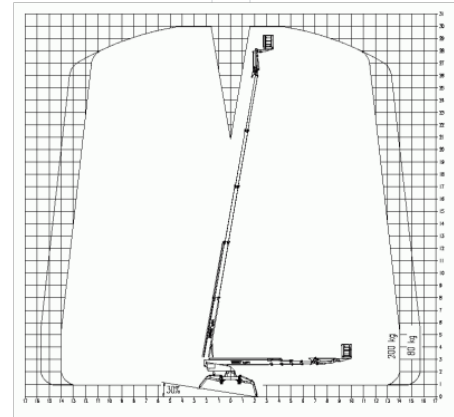

### Technical data

<b>Max. Working Height</b>	30 m
<b>Max. Platform Height</b>	28 m
<b>Slewing</b>	450°
<b>Platform length</b>	1.2 m
<b>Platform width</b>	0.79 m
<b>Capacity</b>	200 kg
<b>Platform rotation</b>	2x90°
<b>Stabiliser width</b>	3.25 m
<b>Transport length</b>	7.25 m
<b>Transport width</b>	1.6 m
<b>Height</b>	2 m
<b>Gross weight</b>	4,230 kg
<b>Drive</b>	Batterie bzw. Diesel