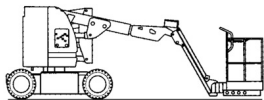

# Articulated Boom Lift MT 112N

### Technical data

<b>Max. Working Height</b>	11 m
<b>Outreach</b>	6.12 m
<b>Gross weight</b>	6,980 kg
<b>Height</b>	2 m
<b>Drive</b>	Batterie
<b>Platform length</b>	0.76 m
<b>Platform width</b>	1.22 m
<b>Transport length</b>	5.74 m
<b>Transport width</b>	1.22 m
<b>Platform rotation</b>	2 x 90°
<b>Max. Platform Height</b>	9 m
<b>Capacity</b>	230 kg
<b>Inclination across</b>	3 °
<b>Inclination along</b>	3 °
<b>Slewing</b>	360°