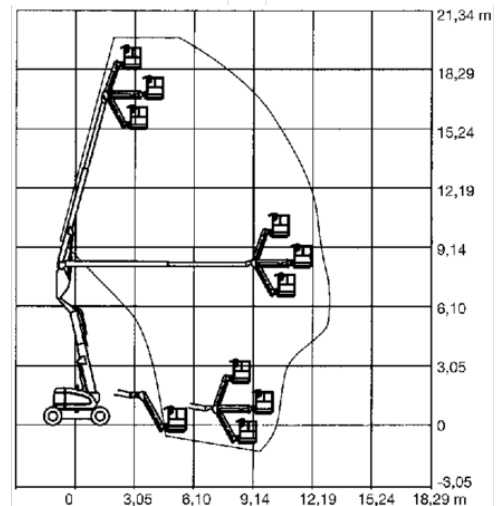

### Technical data

<b>Max. Working Height</b>	20.3 m
<b>Max. Platform Height</b>	18.3 m
<b>Slewing</b>	endlos
<b>Platform length</b>	0.93 m
<b>Platform width</b>	2.44 m
<b>Capacity</b>	230 kg
<b>Platform rotation</b>	2 x 90°
<b>Transport length</b>	8.66 m
<b>Transport width</b>	2.45 m
<b>Height</b>	2.51 m
<b>Gross weight</b>	11,024 kg
<b>Drive</b>	Diesel-Allrad
<b>Inclination across</b>	3 °
<b>Inclination along</b>	3 °