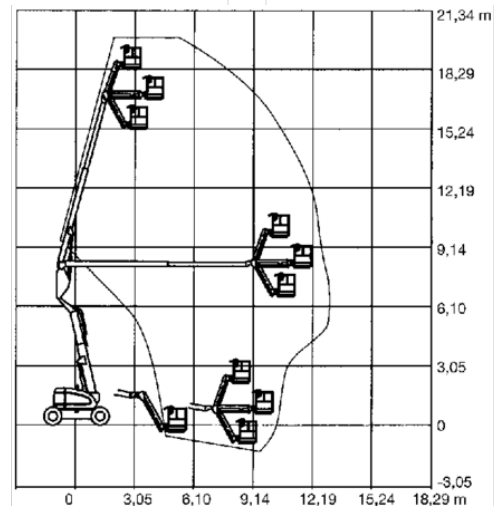

# Articulated Boom Lift MT 203DAJ

### Technical data

<b>Max. Working Height</b>	20.3 m
<b>Outreach</b>	13 m
<b>Gross weight</b>	11,024 kg
<b>Height</b>	2.51 m
<b>Drive</b>	Diesel-Allrad
<b>Platform length</b>	0.93 m
<b>Platform width</b>	2.44 m
<b>Transport length</b>	8.66 m
<b>Transport width</b>	2.45 m
<b>Platform rotation</b>	2 x 90°
<b>Max. Platform Height</b>	18.3 m
<b>Capacity</b>	230 kg
<b>Inclination across</b>	3 °
<b>Inclination along</b>	3 °
<b>Slewing</b>	endlos