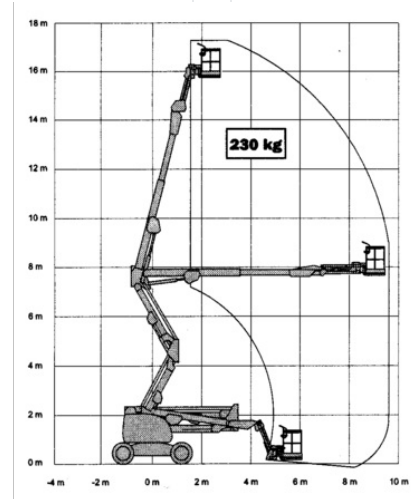

# Articulated Boom Lift MT 178DAJ

### Technical data

<b>Max. Working Height</b>	17.8 m
<b>Outreach</b>	9.48 m
<b>Gross weight</b>	7,655 kg
<b>Height</b>	2.26 m
<b>Drive</b>	Diesel-Allrad
<b>Platform length</b>	184 m
<b>Platform width</b>	0.76 m
<b>Transport length</b>	7.68 m
<b>Transport width</b>	2.38 m
<b>Platform rotation</b>	2 x 90°
<b>Max. Platform Height</b>	15.8 m
<b>Capacity</b>	230 kg
<b>Inclination across</b>	4 °
<b>Inclination along</b>	4 °
<b>Slewing</b>	360°