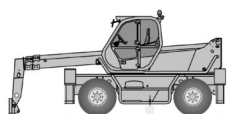

Teleskopstapler MTS 60.30R

Teleskopstapler

Produkteigenschaften

- Mit Abstützungen drehbar
- Geländegängig
- Dieselallrad-Antrieb
- Inkl. 1,20 m lange Lastgabeln
- Zubehör erhältlich

Beschreibung

Der MTS 60.30R befördert 6 Tonnen und hebt Material oder Waren auf knapp 30 m. Lasten können bis zu 25,9 m austeleskopiert und 360° im Kreis geschwenkt werden, wodurch sich das Gerät in Kombination mit diversen Anbaugeräten vielseitig einsetzen lässt. Dank teleskopierbarer Stützen kann auch auf unebenem Untergrund gearbeitet und die Reichweite maximiert werden. Allradlenkung, 4 WD und Hundegang ermöglichen rasches Manövrieren sowie Fahrten in unwegsamem Gelände.

Technische Daten

Hubhöhe	30 m
Tragkraft	6.000 kg
Hubhöhe bei voller Tragkraft	10 m
Tragkraft bei voller Hubhöhe	2.500 kg
Reichweite bei voller Tragkraft	9 m
Max. Tragkraft bei voller Reichweite	300 kg
Transportlänge	9,15 m
Transportbreite	2,51 m
Gerätehöhe	3,2 m
Gewicht	22.214 kg
Antrieb	Diesel-Allrad