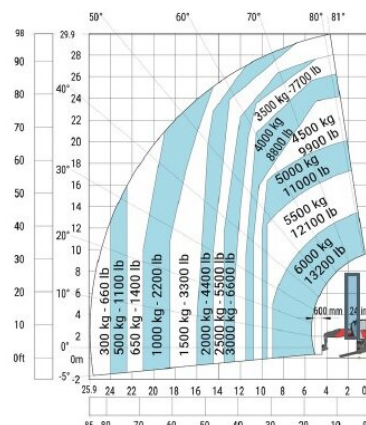

Teleskopstapler MTS 60.30R

Teleskopstapler

Produkteigenschaften

- Mit Abstützungen drehbar
- Geländegängig
- Dieselallrad-Antrieb
- Inkl. 1,20 m lange Lastgabeln
- Zubehör erhältlich

Beschreibung

Der MTS 60.30R befördert 6 Tonnen und hebt Material oder Waren auf knapp 30 m. Lasten können bis zu 25,9 m austeleskopiert und 360° im Kreis geschwenkt werden, wodurch sich das Gerät in Kombination mit diversen Anbaugeräten vielseitig einsetzen lässt. Dank teleskopierbarer Stützen kann auch auf unebenem Untergrund gearbeitet und die Reichweite maximiert werden. Allradlenkung, 4 WD und Hundegang ermöglichen rasches Manövrieren sowie Fahrten in unwegsamem Gelände.

Technische Daten

Hubhöhe	30 m
Tragkraft	6.000 kg
Hubhöhe bei voller Tragkraft	10 m
Tragkraft bei voller Hubhöhe	2.500 kg
Reichweite bei voller Tragkraft	9 m
Max. Tragkraft bei voller Reichweite	300 kg
Transportlänge	9,15 m
Transportbreite	2,51 m
Gerätehöhe	3,2 m
Gewicht	22.214 kg
Antrieb	Diesel-Allrad