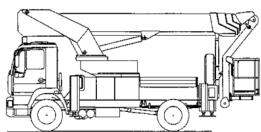

# LKW-Arbeitsbühne MTG 37A

### Produkteigenschaften

- Zum Selbstfahren mit Führerschein "C"
- Mit drehbarem Arbeitskorb
- 230 V Steckdose im Korb
- Mit Korbarm
- Allradantrieb

### Beschreibung

Mit dem kraftvollen MTG 37A können Sie mühelos mit 500 kg Tragkraft eine Arbeitshöhe von 37 m erreichen. Ein Korbarm sorgt für maximale Flexibilität. Mit der variablen Abstützung können die Stützenausleger stufenlos ausgefahren werden um, je nach Platzangebot, die maximale Performance des Arbeitsbereiches nutzen zu können. Dank 4WD, Diff.-Sperrung und viel Bodenfreiheit kann der MAN auch schwer zugängliche Einsatzorte erreichen ( z. B. beim Baumschnitt). Kurzer Radstand und nur 8,5 m Länge machen den wendigen MTG 35A zum echten „City-Flitzer“.