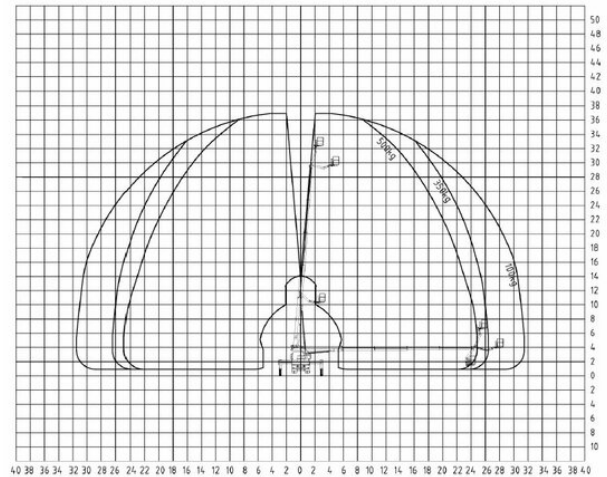

# LKW-Arbeitsbühne MTG 37A

### Beschreibung

Mit dem kraftvollen MTG 37A können Sie mühelos mit 500 kg Tragkraft eine Arbeitshöhe von 37 m erreichen. Ein Korbarm sorgt für maximale Flexibilität. Mit der variablen Abstützung können die Stützenausleger stufenlos ausgefahren werden um, je nach Platzangebot, die maximale Performance des Arbeitsbereiches nutzen zu können. Dank 4WD, Diff.-Sperrung und viel Bodenfreiheit kann der MAN auch schwer zugängliche Einsatzorte erreichen ( z. B. beim Baumschnitt). Kurzer Radstand und nur 8,5 m Länge machen den wendigen MTG 35A zum echten „City-Flitzer“.

### Technische Daten

<b>maximale Arbeitshöhe</b>	37 m
<b>maximale Plattformhöhe</b>	35 m
<b>Schwenkbereich</b>	500°
<b>Plattformbreite</b>	0,8 m
<b>Plattform-Länge</b>	2 m
<b>Tragkraft</b>	500 kg
<b>Korbdrehung</b>	2 x 85 °
<b>Transportlänge</b>	8,5 m
<b>Transportbreite</b>	2,6 m
<b>Gerätehöhe</b>	3,93 m
<b>Gewicht</b>	17.490 kg