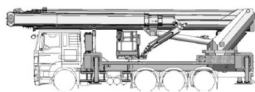

# LKW-Arbeitsbühne MTG 65

LKW Arbeitsbühnen

## Produkteigenschaften

- Mit Bedienungsmann
- Drehbarer Arbeitskorb/Korbarm
- 230/400 V Steckdose im Korb
- Luft- und Wasserhochdruckleitung
- Generator für 230/400 V

## Beschreibung

Unser erfahrenes Bedienpersonal bringt Sie im großen Arbeitskorb, der sogar auf 4 m verbreitert werden kann, schnell und sicher mit bis zu 580 kg Tragkraft auf 65 m Arbeitshöhe. Zum Heben von schweren Teilen kann der MTG 65 mit dem Powerliftsystem ausgestattet werden. Die Druckluft- bzw. Wasseranschlüsse im Korb können u. A. bei Reinigungsarbeiten an Fassaden genutzt werden. Durch einen langen teleskopierbaren Korbarm in Kombination mit einem 360° drehbarem Arbeitskorb können auch schwer zugängliche Areale wie Gebäuderückseiten erreicht werden.