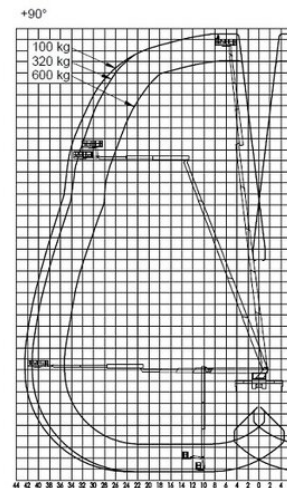

## Technische Daten

<b>maximale Arbeitshöhe</b>	65 m
<b>maximale Plattformhöhe</b>	63 m
<b>Schwenkbereich</b>	2 x 250°
<b>Plattformbreite</b>	2,44 m
<b>Plattform-Länge</b>	1 m
<b>Tragkraft</b>	580 kg
<b>Korbdrehung</b>	2 x 220°
<b>Abstützbreite beidseitig</b>	8,97 m
<b>Transportlänge</b>	12 m
<b>Transportbreite</b>	2,55 m
<b>Gerätehöhe</b>	3,94 m
<b>Gewicht</b>	30.880 kg