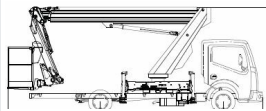

LKW-Arbeitsbühne MTG 19,5KI

LKW Arbeitsbühnen

Produkteigenschaften

- Zum Selbstfahren mit Führerschein "B"
- 230 V Steckdose im Korb
- Luft- oder Wasserhochdruckanschluss im Korb
- doppelte Isolierung bis 1000 V
- mit Korbarm

Beschreibung

Mit dem kompakten MTG 19,5KI können Sie mühelos mit 300 kg Tragkraft eine Arbeitshöhe von 19,35 m erreichen. Ein Korbarm sorgt dabei für maximale Flexibilität. Dank der automatischen Abstütz-Nivellierung kann das Gerät auch auf unebenem Untergrund einfach, schnell und sicher zum Einsatz gebracht werden. Der Arbeitskorb ist gegen 1.000 Volt isoliert! Sie können daher nach obligatorischer Isolationsprüfung „Arbeiten unter Spannung“ durchführen. Auf der Ladefläche des kompakten Fahrzeuges kann Material zum Einsatzort mitgenommen werden.

Technische Daten

maximale Arbeitshöhe	19,35 m
maximale Plattformhöhe	17,35 m
Schwenkbereich	2 x 350°
Plattformbreite	0,769 m
Plattform-Länge	1,39 m
Tragkraft	300 kg
Korbdrehung	2 x 90°
Abstützbreite beidseitig	3,95 m
Transportlänge	7,04 m
Transportbreite	2,08 m
Gerätehöhe	3,1 m