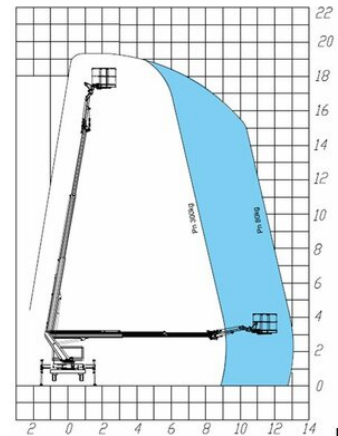

LKW-Arbeitsbühne MTG 19,5KI

LKW Arbeitsbühnen

Produkteigenschaften

- Zum Selbstfahren mit Führerschein "B"
- 230 V Steckdose im Korb
- Luft- oder Wasserhochdruckanschluss im Korb
- doppelte Isolierung bis 1000 V
- mit Korbarm

Beschreibung

Mit dem kompakten MTG 19,5KI können Sie mühelos mit 300 kg Tragkraft eine Arbeitshöhe von 19,35 m erreichen. Ein Korbarm sorgt dabei für maximale Flexibilität. Dank der automatischen Abstütz-Nivellierung kann das Gerät auch auf unebenem Untergrund einfach, schnell und sicher zum Einsatz gebracht werden. Der Arbeitskorb ist gegen 1.000 Volt isoliert! Sie können daher nach obligatorischer Isolationsprüfung „Arbeiten unter Spannung“ durchführen. Auf der Ladefläche des kompakten Fahrzeuges kann Material zum Einsatzort mitgenommen werden.

Technische Daten

maximale Arbeitshöhe	19,35 m
maximale Plattformhöhe	17,35 m
Schwenkbereich	2 x 350°
Plattformbreite	0,769 m
Plattform-Länge	1,39 m
Tragkraft	300 kg
Korbdrehung	2 x 90°
Abstützbreite beidseitig	3,95 m
Transportlänge	7,04 m
Transportbreite	2,08 m
Gerätehöhe	3,1 m